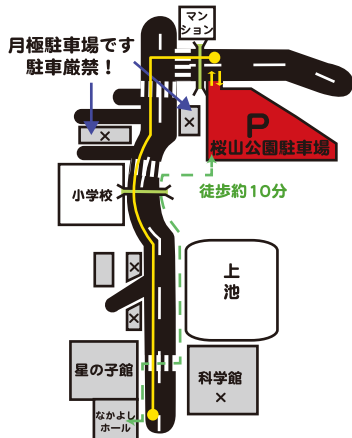

日程 6月30日(土)
時間 13:30～14:30
場所 なかよしホール

道具はこちらで用意しておりますので
初めての方でも大丈夫!
分かりやすく解説します♪

たけのこ日記

星の子館の隣の竹林を「自然観察の森」の
スタッフさんと一緒にきれいにしました!
リニューアルオープン後にはたけのこ掘の
イベントも企画中ですのお楽しみに♪

駐車場についてのお願い

現在、星の子館本館が改修工事のため
駐車場に限りがございます。
なかよしホールの駐車場が満車の場合は
桜山公園駐車場をご利用
ください。
ご迷惑をおかけしますが、
ご協力お願いいたします。

イクメンクラブ

実施日 6月9日（土）
 時間 10:30～11:30
 場所 別館 なかよしホール
 対象 1歳6か月～4歳の乳幼児と父・祖父
 定員 20組（先着順）
 参加費 無料
 参加方法 ネット申込（申込受付中）
 内容 モバイルプラネタリウム鑑賞会

将棋教室

実施日 6月16日（土）
 時間 10:30～11:30
 場所 姫路科学館
 対象 駒の動かし方が分かる小学生
 定員 20人（先着順）
 参加費 無料
 参加方法 ネット申込（5/16～）
 協力 好古学園将棋クラブ
 ※なかよしホールの駐車場をご利用ください